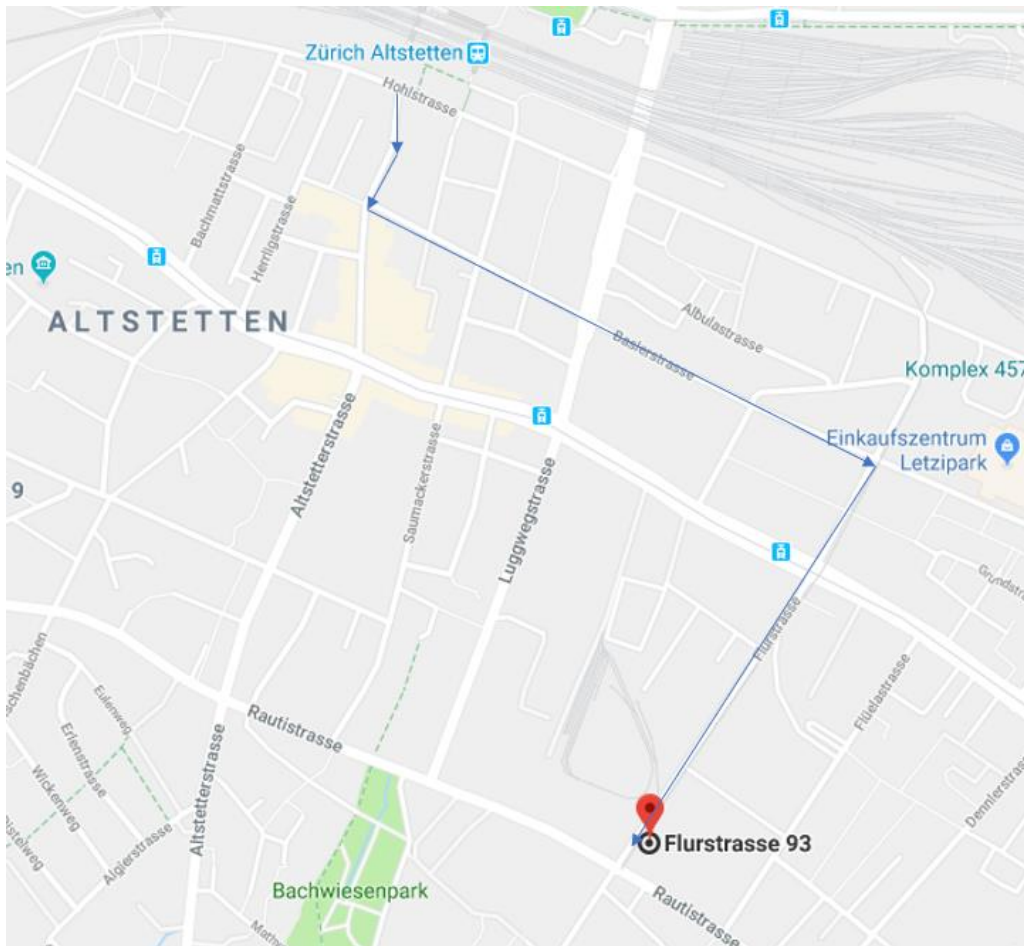

Kontakt

CallNet.ch
Flurstrasse 93
8047 Zürich
Tel.: +41 44 520 36 40
E-Mail: sekretariat@callnet.ch

Anfahrtsplan

Bahnhof
Altstetten
-
Bus Nr. 89
(Richtung Zürich
Sihlcity)
-
Station Flurstrasse

Über die Rautstrasse gelangen Sie in
das Hofinnere (Eingang - rechte Seite)

Parkmöglichkeit

Parkhaus Freilager

Flurstrasse 117
8047 Zürich

<https://www.parking.ch/de/parkhaus-freilager>